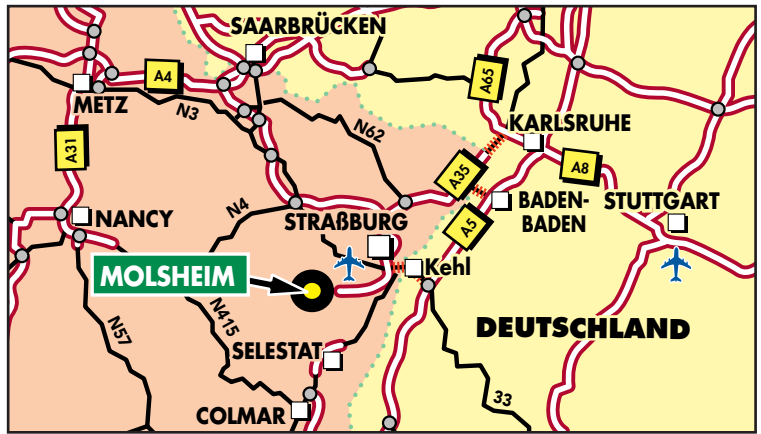

Mercedes-Benz

Mercedes-Benz Molsheim

19, route Industrielle de la Hardt

F-67129 Molsheim Cedex

Tél. : +33 (0)3 88 47 88 00

Fax : +33 (0)3 88 47 88 01

- **Ab STUTTGART : (A)**
Autobahn 8 Richtung KARLSRUHE und dann A5 Richtung BASEL. Ausfahrt 51 BADEN-BADEN Richtung France. Grenzübergang IFFEZHEIM. Autobahn Richtung STRASSBURG (A35) und siehe weiter ab Strassburg.
- **Ab STRASSBURG : (B)**
Autobahn A35 und dann A352 in Richtung SAINT-DIÉ. Ausfahrt 11 MOLSHEIM. Immer geradeaus fahren. Siehe Detailplan.
- **Ab FREIBURG : (C)**
Autobahn A5 Richtung BASEL. Ausfahrt 64 BAD-KROZINGEN. Grenzübergang BREISACH. Bei COLMAR die Autobahn A35 nehmen Richtung STRASSBURG. Ausfahrt 10 Richtung OBERNAI (N422). Bei Obernai D500 nehmen Richtung MOLSHEIM/SAVERNE. Siehe Detailplan.

Ces indications sont données à titre indicatif et n'engagent pas la responsabilité de l'éditeur. - Toute reproduction interdite. - PLANFAX © • Tél.: 01 41 38 38 38

Sie können diesen plan auf dem Minitel, code 3617 PLANFAX, abfragen