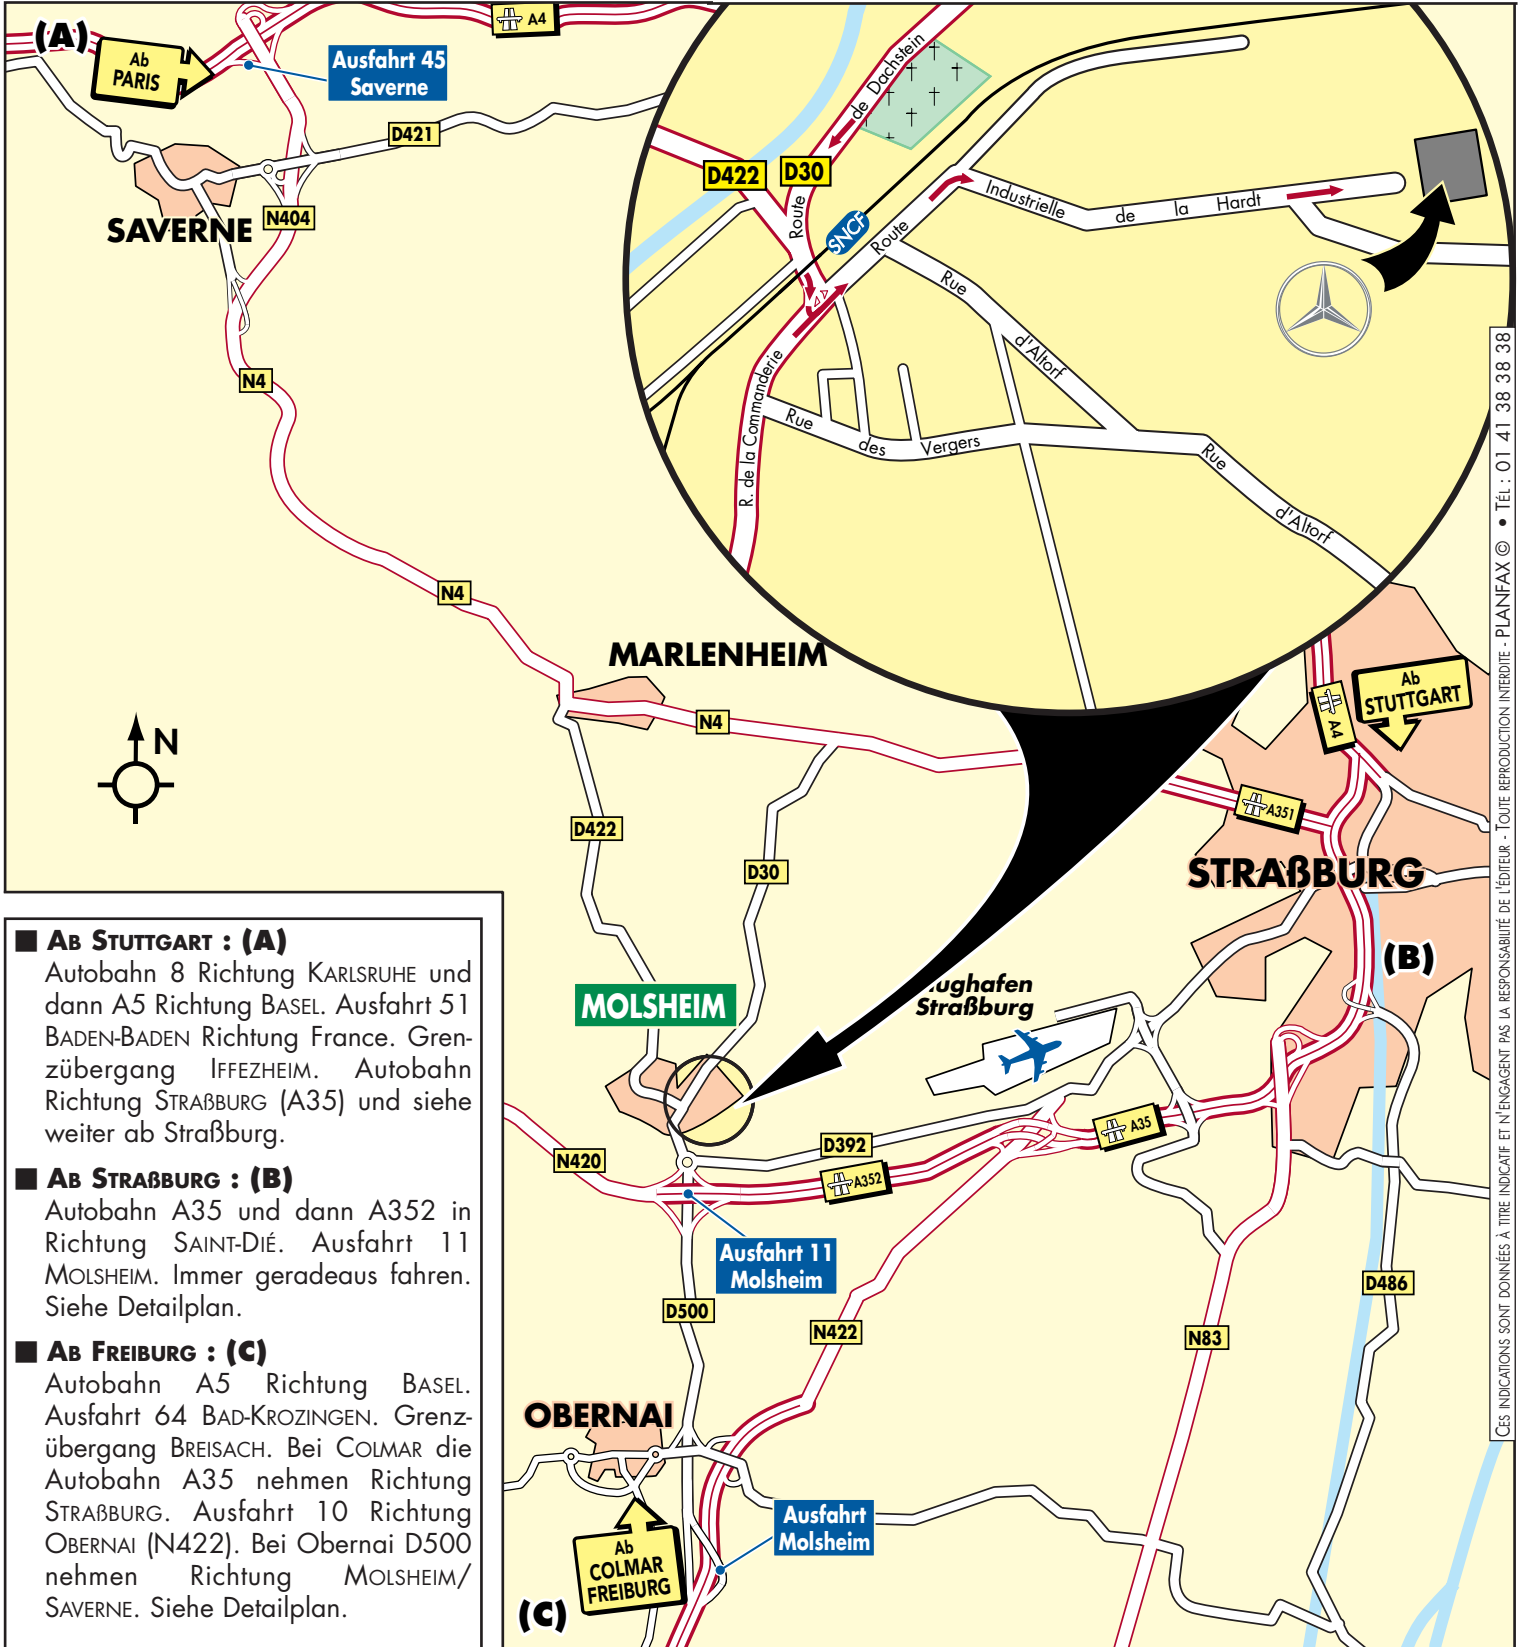

Mercedes-Benz

Mercedes-Benz Molsheim

19, route Industrielle de la Hardt

F-67129 Molsheim Cedex

Tél. : +33 (0)3 88 47 88 00

Fax : +33 (0)3 88 47 88 01

- **Ab STUTTGART : (A)**
Autobahn 8 Richtung KARLSRUHE und dann A5 Richtung BASEL. Ausfahrt 51 BADEN-BADEN Richtung France. Grenzübergang IFFEZHEIM. Autobahn Richtung STRASSBURG (A35) und siehe weiter ab Strassburg.
- **Ab STRASSBURG : (B)**
Autobahn A35 und dann A352 in Richtung SAINT-DIÉ. Ausfahrt 11 MOLSHEIM. Immer geradeaus fahren. Siehe Detailplan.
- **Ab FREIBURG : (C)**
Autobahn A5 Richtung BASEL. Ausfahrt 64 BAD-KROZINGEN. Grenzübergang BREISACH. Bei COLMAR die Autobahn A35 nehmen Richtung STRASSBURG. Ausfahrt 10 Richtung OBERNAI (N422). Bei Obernai D500 nehmen Richtung MOLSHEIM/SAVERNE. Siehe Detailplan.